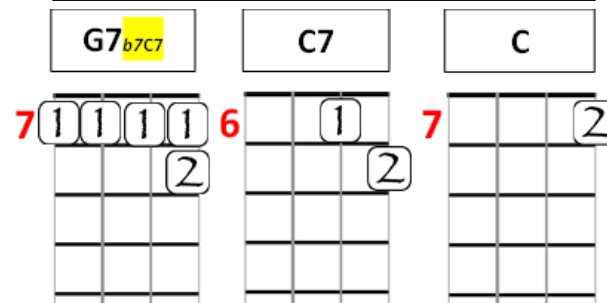

## THREE-CHORD SONGS UP THE 'DUSTY END'

EASY-PEASY 2,12

**A:** D\_ DU \_U D\_

**B:** T\_ IM \_IT\_ THREE-STRING PICK

EASY-PEASY 1,20

**A:** D\_ DU \_U DU

**B:** D\_ DU DU DU

EASY-PEASY 2,9

**A:** OUTER-INNER PICK

**B:** D\_ DU \_U DU