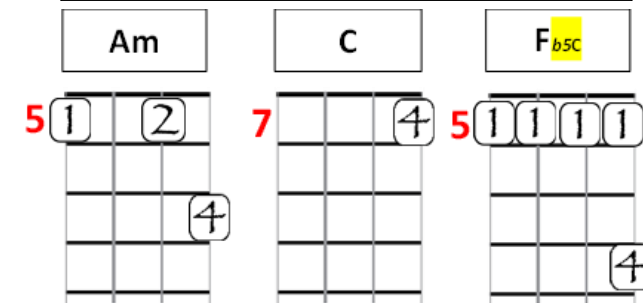

## THREE-CHORD SONGS UP THE 'DUSTY END'

EASY-PEASY 2,12

**A:** D\_ DU \_U D\_

**B:** T\_ IM \_IT\_ THREE-STRING PICK

EASY-PEASY 1,20

**A:** D\_ DU \_U DU

**B:** D\_ DU DU DU

EASY-PEASY 2,9

**A:** OUTER-INNER PICK

**B:** D\_ DU \_U DU